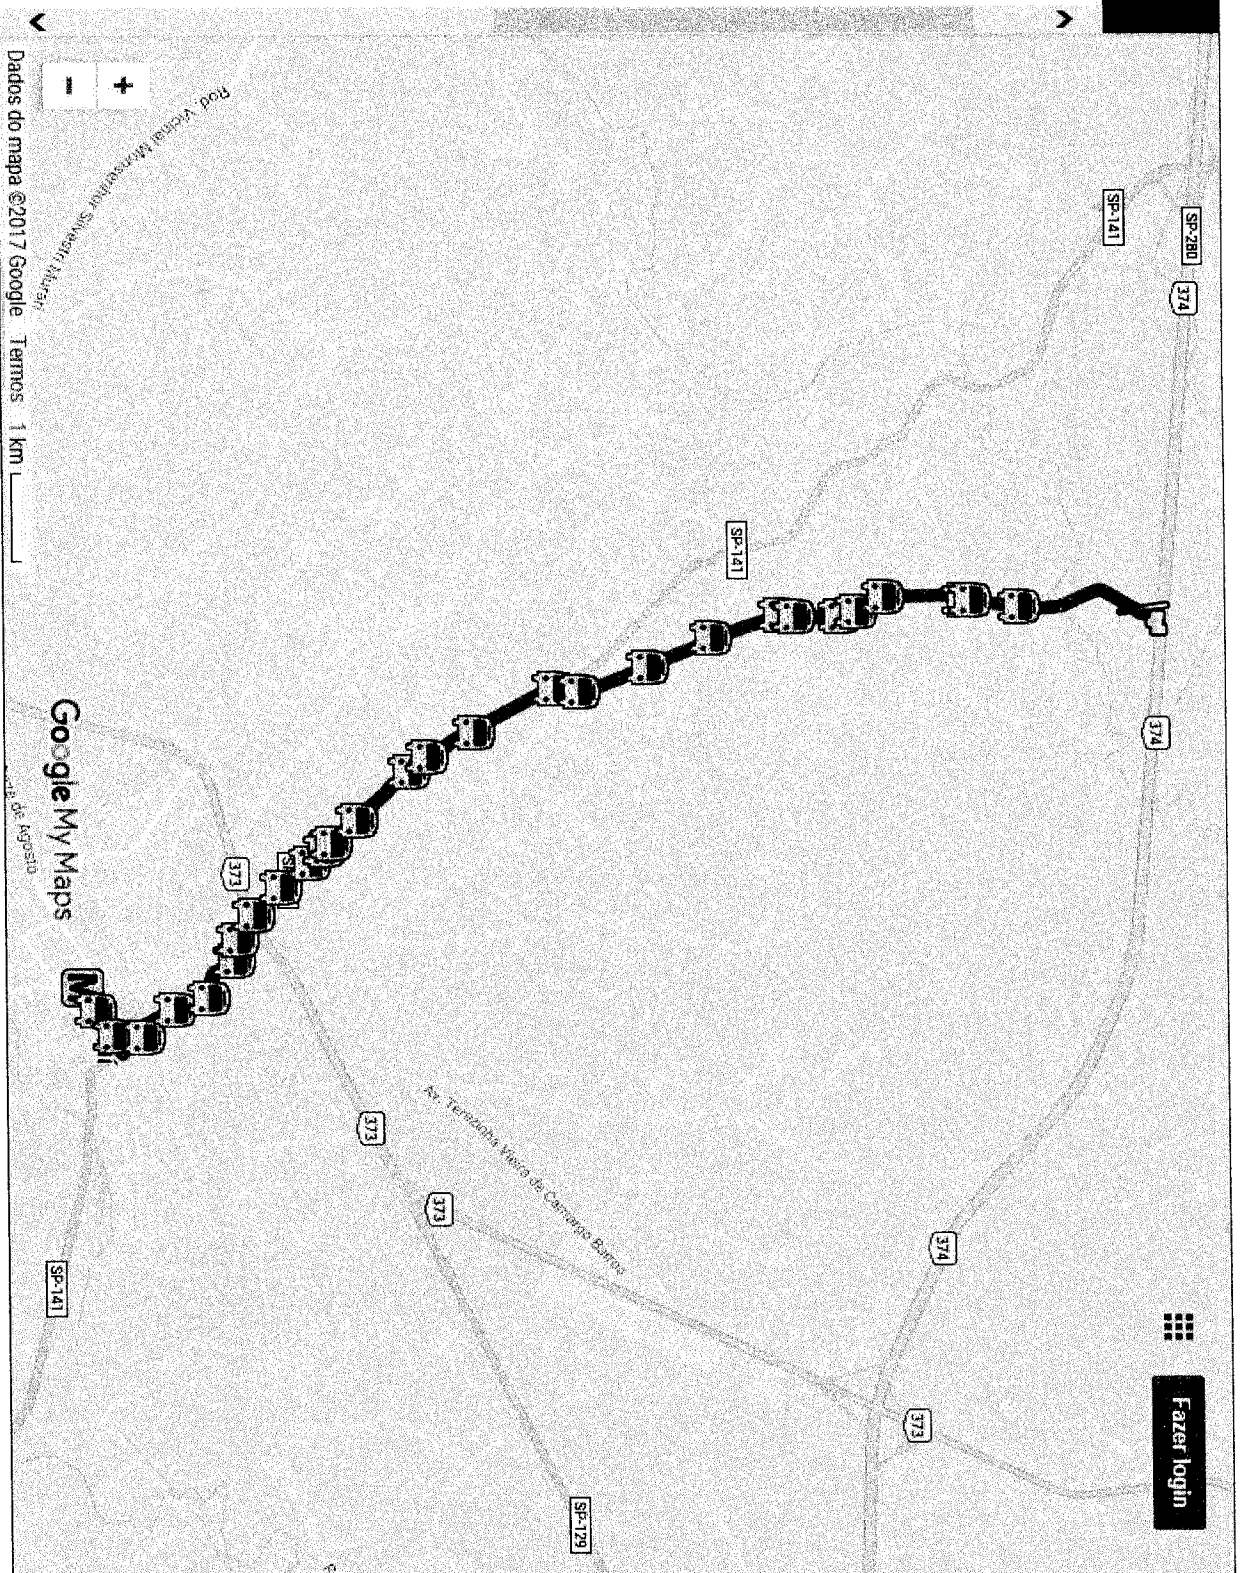

Fazer login

Dados do mapa ©2017 Google Termos 1 km

Google My Maps

✓ PONTOS

- 📍 Mercado até o Guarapó
- 📍 MERCADO
- 📍 Itau - Quinze de Novembro
- 📍 Cinema
- 📍 Em frente ao Pedro Paulo Veículos
- 📍 Em frente ao Posto Extra
- 📍 Habib's
- 📍 Farmácia Estrela
- 📍 J. Soares (Bar do Grilho)
- 📍 Embaixo do Pontilhão
- 📍 Rod Mario Batista Mori
- 📍 Casa de Abrigo
- 📍 Mercado Brasileiro
- 📍 Fatec
- 📍 Em frente ao Jardins de Tatui
- 📍 Gabriel de Lara - José Pires Correa
- 📍 Gabriel de Lara - Almirante Campos
- 📍 BRF

Dados do mapa ©2017 Google

- 🚗 Guarapó
- 🚗 BRF
- 🚗 Gabriel de Lara - Almirante Campos
- 🚗 Gabriel de Lara - José Pires Correa
- 🚗 Em frente ao Jardins de Tatui
- 🚗 Fatec
- 🚗 Rontan
- 🚗 Rod Mario Batista Mori
- 🚗 Embaixado do Pontilhão
- 🚗 J. Soares (Bar do Grilho)
- 🚗 Farmácia Estrela
- 🚗 Próxima a Pizzaria do Dieguinho
- 🚗 Em frente ao Habib's
- 🚗 Praça Concha Cústica
- 🚗 Estacionamento XI de Agosto
- 🚗 Sinhá Moça
- 🚗 Kafifa
- 🏪 MERCADO